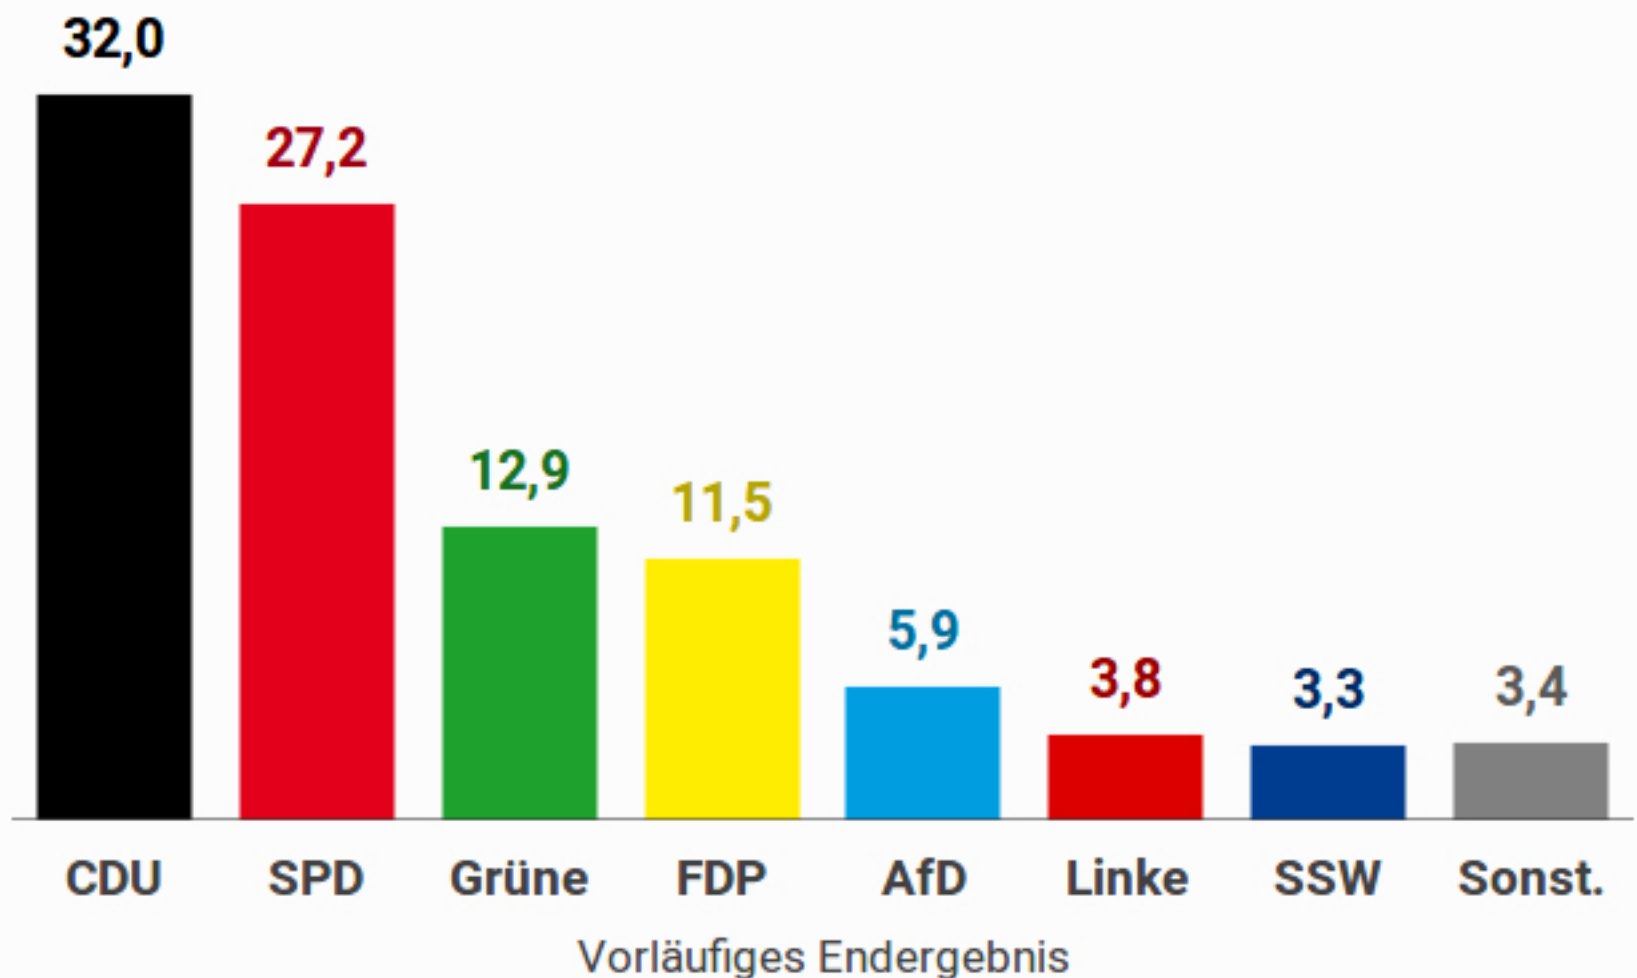

Ergebnis der Landtagswahl 2017 in Schleswig-Holstein

Gewinne und Verluste im Vergleich zu 2012